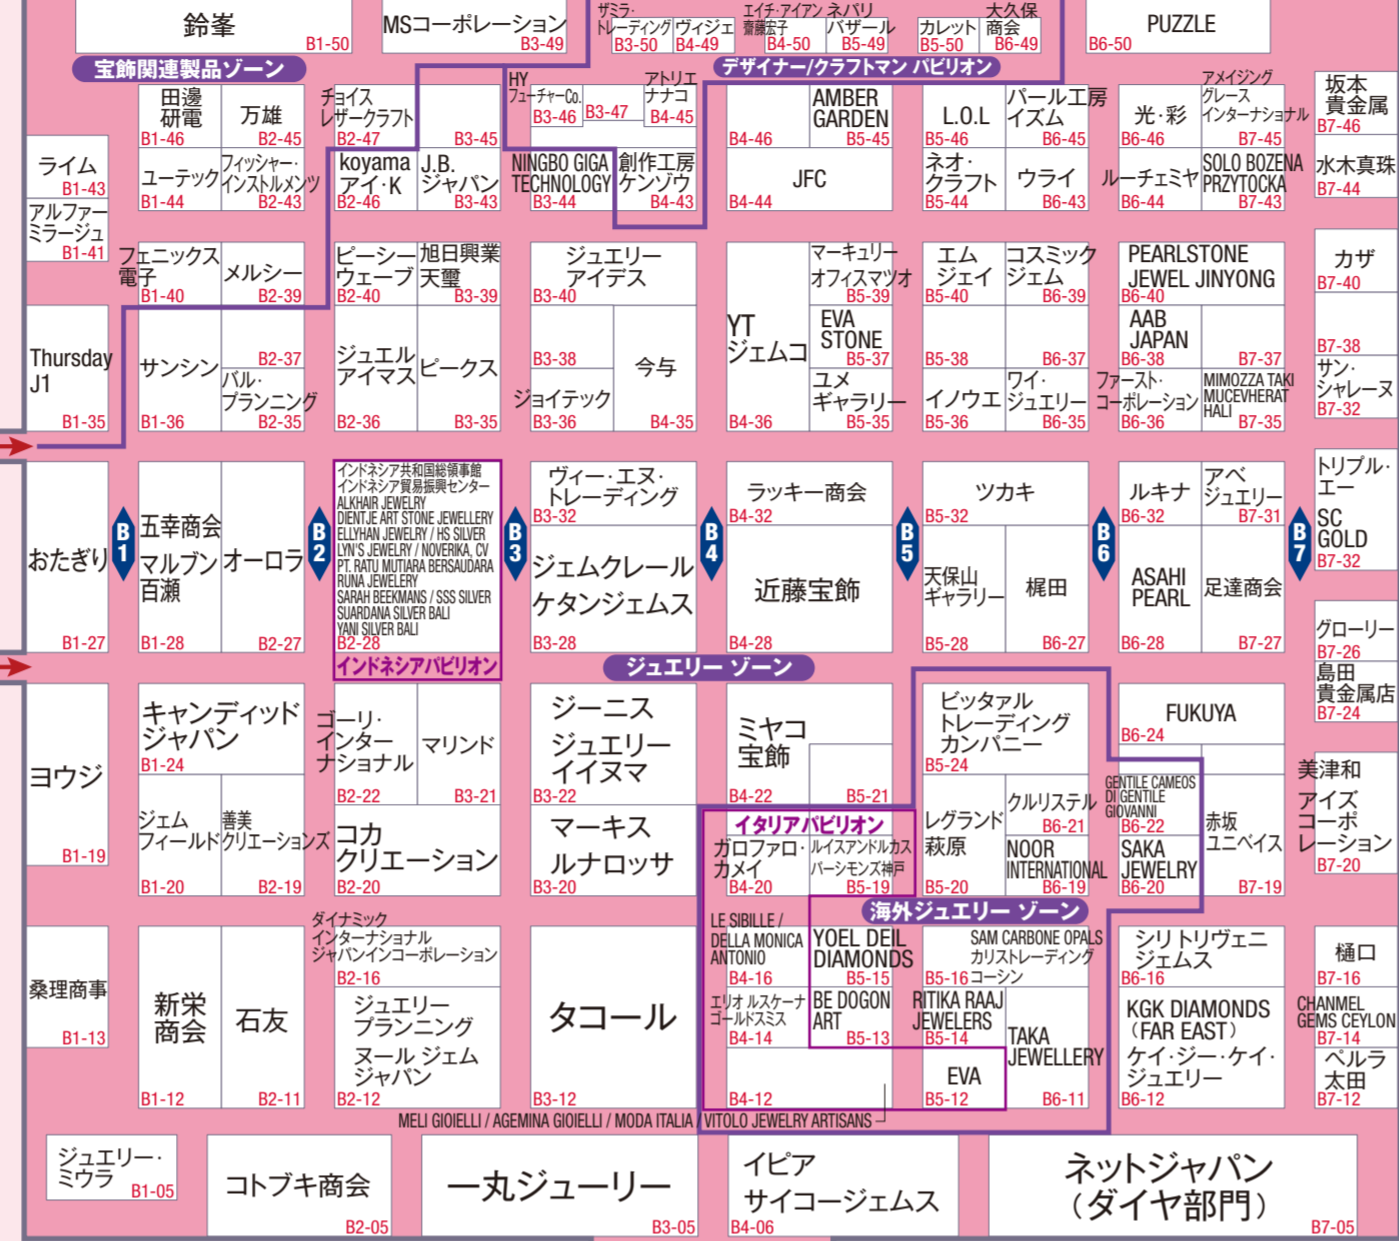

お目当ての会社の探し方
 お探しの会社が出展している会場を表します。
 (A、B、D→1F C→2F)
 (例) 小間番号 C3-39
 通路No.を表示し、その通路にお探しの会社がございます。

A会場 (1号館/1F)

次回出展申込カウンター

B会場 (2号館/1F)

C会場 (1号館/2F)

D会場 (3号館/1F)

事務局

出展社一覧 (2019年4月8日現在)

社名	小間番号	(株)宇津珠	07-23	(株)パール	07-24	(株)パール	07-25	(株)パール	07-26	(株)パール	07-27	(株)パール	07-28	(株)パール	07-29	(株)パール	07-30	(株)パール	07-31	(株)パール	08-01	(株)パール	08-02	(株)パール	08-03	(株)パール	08-04	(株)パール	08-05	(株)パール	08-06	(株)パール	08-07	(株)パール	08-08	(株)パール	08-09	(株)パール	08-10	(株)パール	08-11	(株)パール	08-12	(株)パール	08-13	(株)パール	08-14	(株)パール	08-15	(株)パール	08-16	(株)パール	08-17	(株)パール	08-18	(株)パール	08-19	(株)パール	08-20	(株)パール	08-21	(株)パール	08-22	(株)パール	08-23	(株)パール	08-24	(株)パール	08-25	(株)パール	08-26	(株)パール	08-27	(株)パール	08-28	(株)パール	08-29	(株)パール	08-30	(株)パール	08-31
アバイン	D-03	(株)パール	07-23	(株)パール	07-24	(株)パール	07-25	(株)パール	07-26	(株)パール	07-27	(株)パール	07-28	(株)パール	07-29	(株)パール	07-30	(株)パール	07-31	(株)パール	08-01	(株)パール	08-02	(株)パール	08-03	(株)パール	08-04	(株)パール	08-05	(株)パール	08-06	(株)パール	08-07	(株)パール	08-08	(株)パール	08-09	(株)パール	08-10	(株)パール	08-11	(株)パール	08-12	(株)パール	08-13	(株)パール	08-14	(株)パール	08-15	(株)パール	08-16	(株)パール	08-17	(株)パール	08-18	(株)パール	08-19	(株)パール	08-20	(株)パール	08-21	(株)パール	08-22	(株)パール	08-23	(株)パール	08-24	(株)パール	08-25	(株)パール	08-26	(株)パール	08-27	(株)パール	08-28	(株)パール	08-29	(株)パール	08-30	(株)パール	08-31

会場全体図

次回 出展申込を受付中!

10月 パシフィック横浜
 第7回 国際宝飾展
 2019年10月23日[水]~25日[金]

1月 東京ビッグサイト
 第31回 国際宝飾展
 2020年1月20日[月]~23日[木]

5月 神戸国際展示場
 第24回 国際宝飾展
 2020年5月14日[木]~16日[土]

次回(2018年)出展申込カウンターの様子