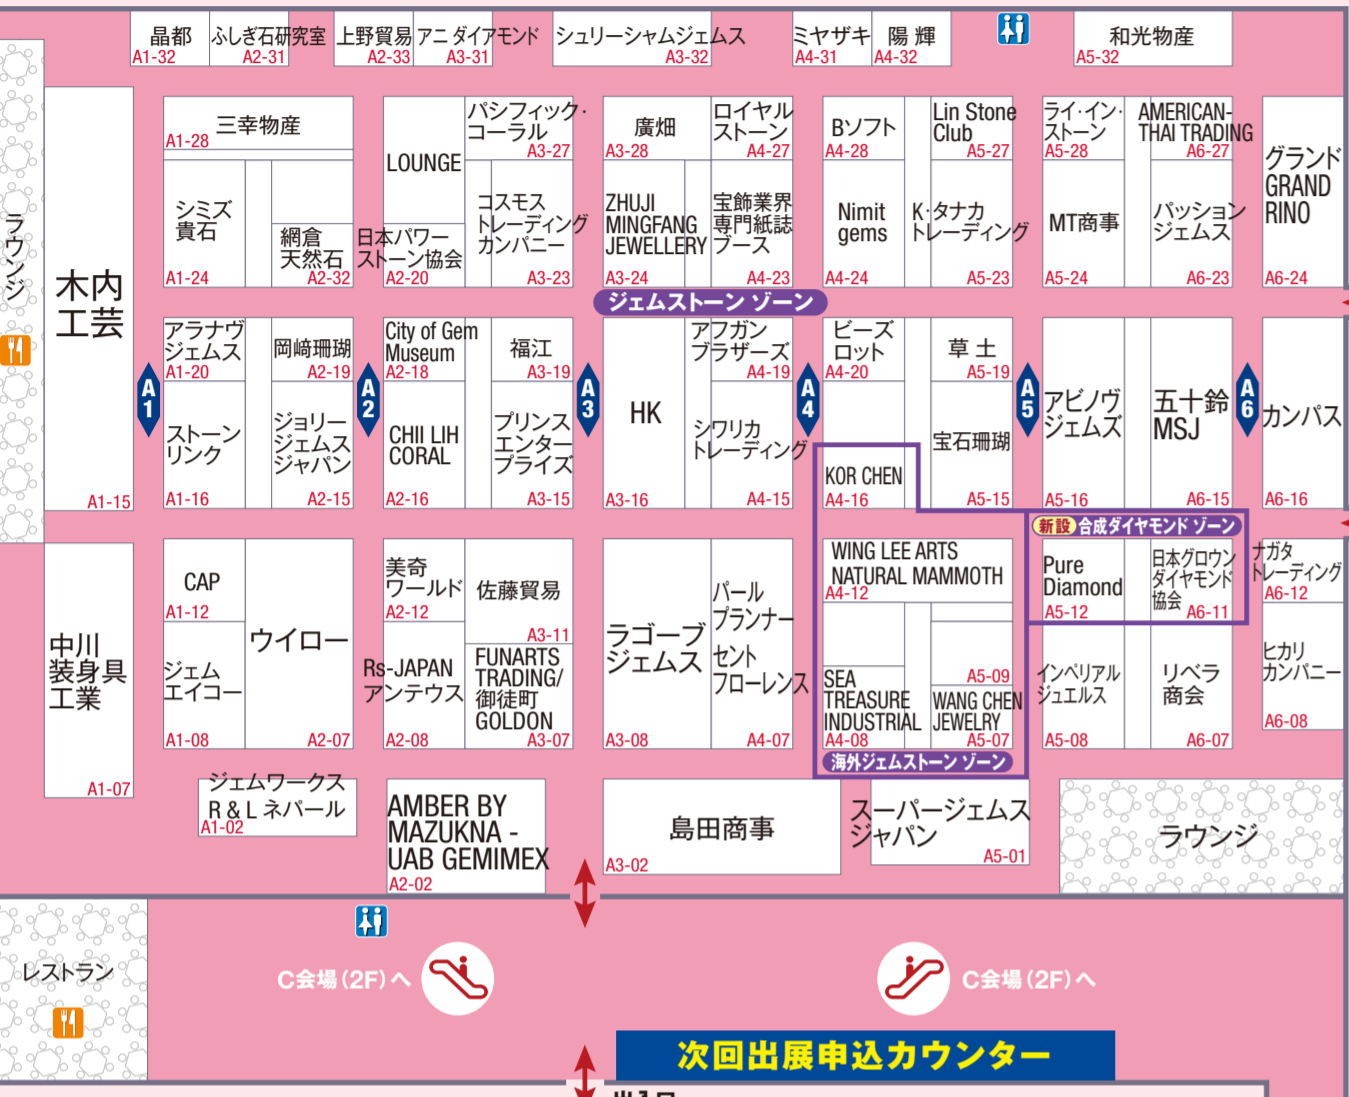

お目当ての会社の探し方
 お探しの会社が出展している会場を表します。
 (A、B、D→1F C→2F)
 (例) 小間番号 C3-39
 通路No.を表示し、その通路にお探しの会社がございます。

A会場 (1号館/1F)

次回出展申込カウンター

B会場 (2号館/1F)

C会場 (1号館/2F)

D会場 (3号館/1F)

事務局

出展社一覧 (2019年4月8日現在)

社名	小間番号	(株)宇津珠	07-23	(株)パール	07-24	(株)パール	07-25	(株)パール	07-26	(株)パール	07-27	(株)パール	07-28	(株)パール	07-29	(株)パール	07-30	(株)パール	07-31	(株)パール	08-01	(株)パール	08-02	(株)パール	08-03	(株)パール	08-04	(株)パール	08-05	(株)パール	08-06	(株)パール	08-07	(株)パール	08-08	(株)パール	08-09	(株)パール	08-10	(株)パール	08-11	(株)パール	08-12	(株)パール	08-13	(株)パール	08-14	(株)パール	08-15	(株)パール	08-16	(株)パール	08-17	(株)パール	08-18	(株)パール	08-19	(株)パール	08-20	(株)パール	08-21	(株)パール	08-22	(株)パール	08-23	(株)パール	08-24	(株)パール	08-25	(株)パール	08-26	(株)パール	08-27	(株)パール	08-28	(株)パール	08-29	(株)パール	08-30	(株)パール	08-31
アバイン	D-03	(株)パール	07-23	(株)パール	07-24	(株)パール	07-25	(株)パール	07-26	(株)パール	07-27	(株)パール	07-28	(株)パール	07-29	(株)パール	07-30	(株)パール	07-31	(株)パール	08-01	(株)パール	08-02	(株)パール	08-03	(株)パール	08-04	(株)パール	08-05	(株)パール	08-06	(株)パール	08-07	(株)パール	08-08	(株)パール	08-09	(株)パール	08-10	(株)パール	08-11	(株)パール	08-12	(株)パール	08-13	(株)パール	08-14	(株)パール	08-15	(株)パール	08-16	(株)パール	08-17	(株)パール	08-18	(株)パール	08-19	(株)パール	08-20	(株)パール	08-21	(株)パール	08-22	(株)パール	08-23	(株)パール	08-24	(株)パール	08-25	(株)パール	08-26	(株)パール	08-27	(株)パール	08-28	(株)パール	08-29	(株)パール	08-30	(株)パール	08-31

会場全体図

次回 出展申込を受付中!

10月 パシフィック横浜
 第7回 国際宝飾展
 2019年10月23日[水]~25日[金]

1月 東京ビッグサイト
 第31回 国際宝飾展
 2020年1月20日[月]~23日[木]

5月 神戸国際展示場
 第24回 国際宝飾展
 2020年5月14日[木]~16日[土]

次回(2018年)出展申込カウンターの様子