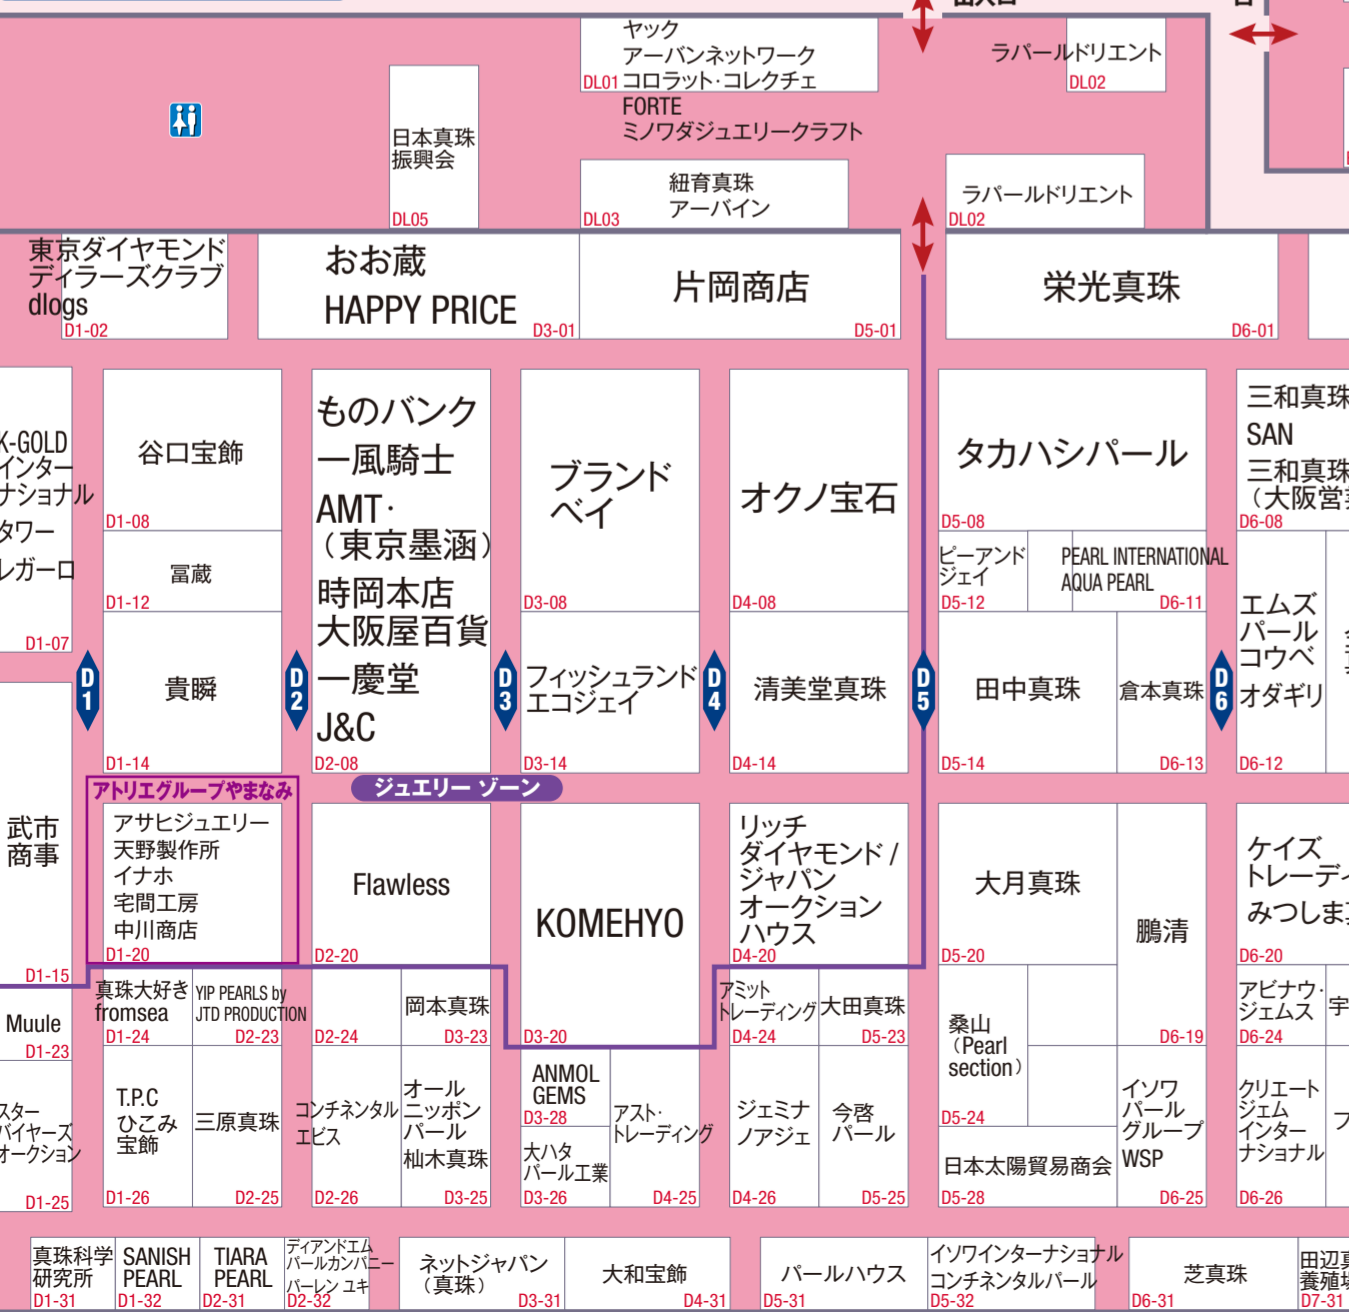

お目当ての会社の探し方
 お探しの会社が出展している会場を表します。
 (A、B、D→1F C→2F)
 (例) 小間番号 C3-39
 通路No.を表示し、その通路にお探しの会社がございます。

A会場 (1号館/1F)

次回出展申込カウンター

B会場 (2号館/1F)

C会場 (1号館/2F)

D会場 (3号館/1F)

事務局

出展社一覧 (2019年4月8日現在)

社名	小間番号	(株)宇津珠	07-23	(株)パール	07-24	(株)パール	07-25	(株)パール	07-26	(株)パール	07-27	(株)パール	07-28	(株)パール	07-29	(株)パール	07-30	(株)パール	07-31	(株)パール	08-01	(株)パール	08-02	(株)パール	08-03	(株)パール	08-04	(株)パール	08-05	(株)パール	08-06	(株)パール	08-07	(株)パール	08-08	(株)パール	08-09	(株)パール	08-10	(株)パール	08-11	(株)パール	08-12	(株)パール	08-13	(株)パール	08-14	(株)パール	08-15	(株)パール	08-16	(株)パール	08-17	(株)パール	08-18	(株)パール	08-19	(株)パール	08-20	(株)パール	08-21	(株)パール	08-22	(株)パール	08-23	(株)パール	08-24	(株)パール	08-25	(株)パール	08-26	(株)パール	08-27	(株)パール	08-28	(株)パール	08-29	(株)パール	08-30	(株)パール	08-31
アバイン	D-03	(株)パール	07-23	(株)パール	07-24	(株)パール	07-25	(株)パール	07-26	(株)パール	07-27	(株)パール	07-28	(株)パール	07-29	(株)パール	07-30	(株)パール	07-31	(株)パール	08-01	(株)パール	08-02	(株)パール	08-03	(株)パール	08-04	(株)パール	08-05	(株)パール	08-06	(株)パール	08-07	(株)パール	08-08	(株)パール	08-09	(株)パール	08-10	(株)パール	08-11	(株)パール	08-12	(株)パール	08-13	(株)パール	08-14	(株)パール	08-15	(株)パール	08-16	(株)パール	08-17	(株)パール	08-18	(株)パール	08-19	(株)パール	08-20	(株)パール	08-21	(株)パール	08-22	(株)パール	08-23	(株)パール	08-24	(株)パール	08-25	(株)パール	08-26	(株)パール	08-27	(株)パール	08-28	(株)パール	08-29	(株)パール	08-30	(株)パール	08-31

会場全体図

次回 出展申込を受付中!

10月 パシフィック横浜
 第7回 国際宝飾展
 2019年10月23日[水]~25日[金]

1月 東京ビッグサイト
 第31回 国際宝飾展
 2020年1月20日[月]~23日[木]

5月 神戸国際展示場
 第24回 国際宝飾展
 2020年5月14日[木]~16日[土]

次回(2018年)出展申込カウンターの様子